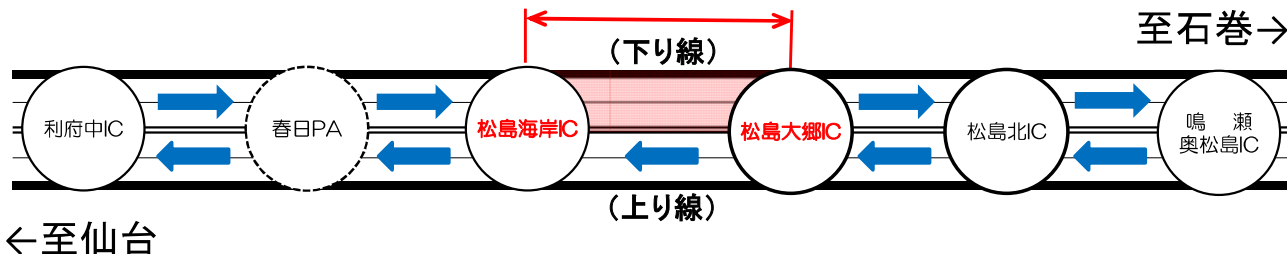

毎日**21時**～翌朝**6時** [土曜日・日曜日・祝日の夜間、荒天時を除く]

※工事の進捗によって、完了時期が変更となる場合があります。

緊急車両の通行は可能です、現場誘導員の指示に従って通行願います。

通行止め区間

三陸自動車道(下り線)

夜間通行止区間
(10月16日～12月19日)

◆三陸自動車道を利用されるお客様へ

- ・三陸自動車道と並行している県道仙台松島線を迂回するよう、お願いいたします。