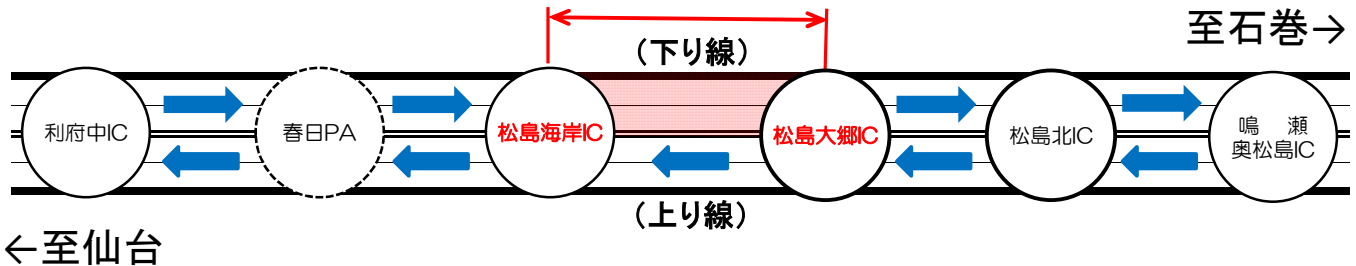

(12月20日(金)朝6時で終了予定)

毎日21時 ~ 翌朝6時 [土曜日・日曜日・祝日の夜間、荒天時を除く]

※工事の進捗によって、完了時期が変更となる場合があります。

緊急車両の通行は可能です、現場誘導員の指示に従って通行願います。

通行止め区間

三陸自動車道(下り線)

夜間通行止区間
(10月16日～12月19日)

◆三陸自動車道を利用されるお客様へ

- ・三陸自動車道と並行している県道仙台松島線を迂回するよう、お願いいたします。

《お問い合わせ先》

宮城県道路公社

建設部 道路管理課

仙台松島道路管理事務所

工事担当 宮城建設工業(株)

[URL] <http://www.miyagi-dourokousha.or.jp/>

TEL 022-263-0568