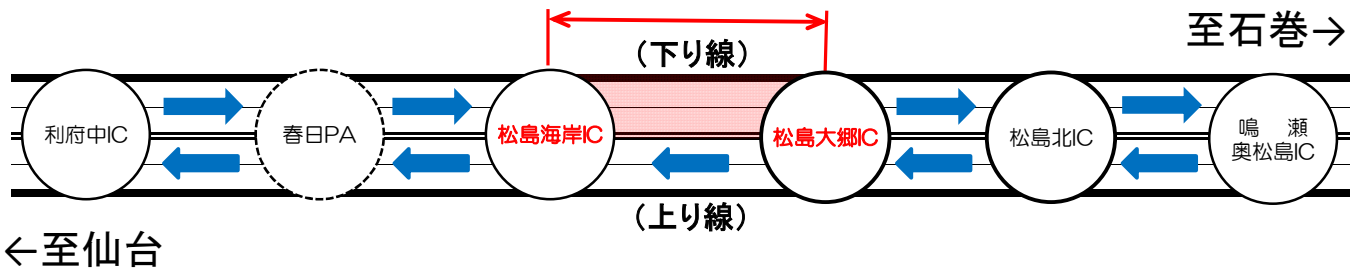

# ⊗ 夜間通行止のお知らせ

三陸自動車道において舗装修繕工事のため、下記のとおり夜間通行止を実施します。  
ご迷惑をお掛けしますが、ご協力をお願いいたします。

通行止区間・期間

**松島海岸IC ~ 松島大郷IC** IC間 下り線

**10月16日(水) ~ 12月19日(木)**

(12月20日(金)朝6時で終了予定)

毎日**21時** ~ 翌朝**6時** [土曜日・日曜日・祝日の夜間、荒天時を除く]

※工事の進捗によって、完了時期が変更となる場合があります。

**緊急車両の通行は可能**です、現場誘導員の指示に従って通行願います。

通行止め区間

三陸自動車道(下り線)

**夜間通行止区間**  
(10月16日～12月19日)

◆三陸自動車道を利用されるお客様へ

- ・三陸自動車道と並行している県道仙台松島線を迂回するよう、お願いいたします。

《お問い合わせ先》